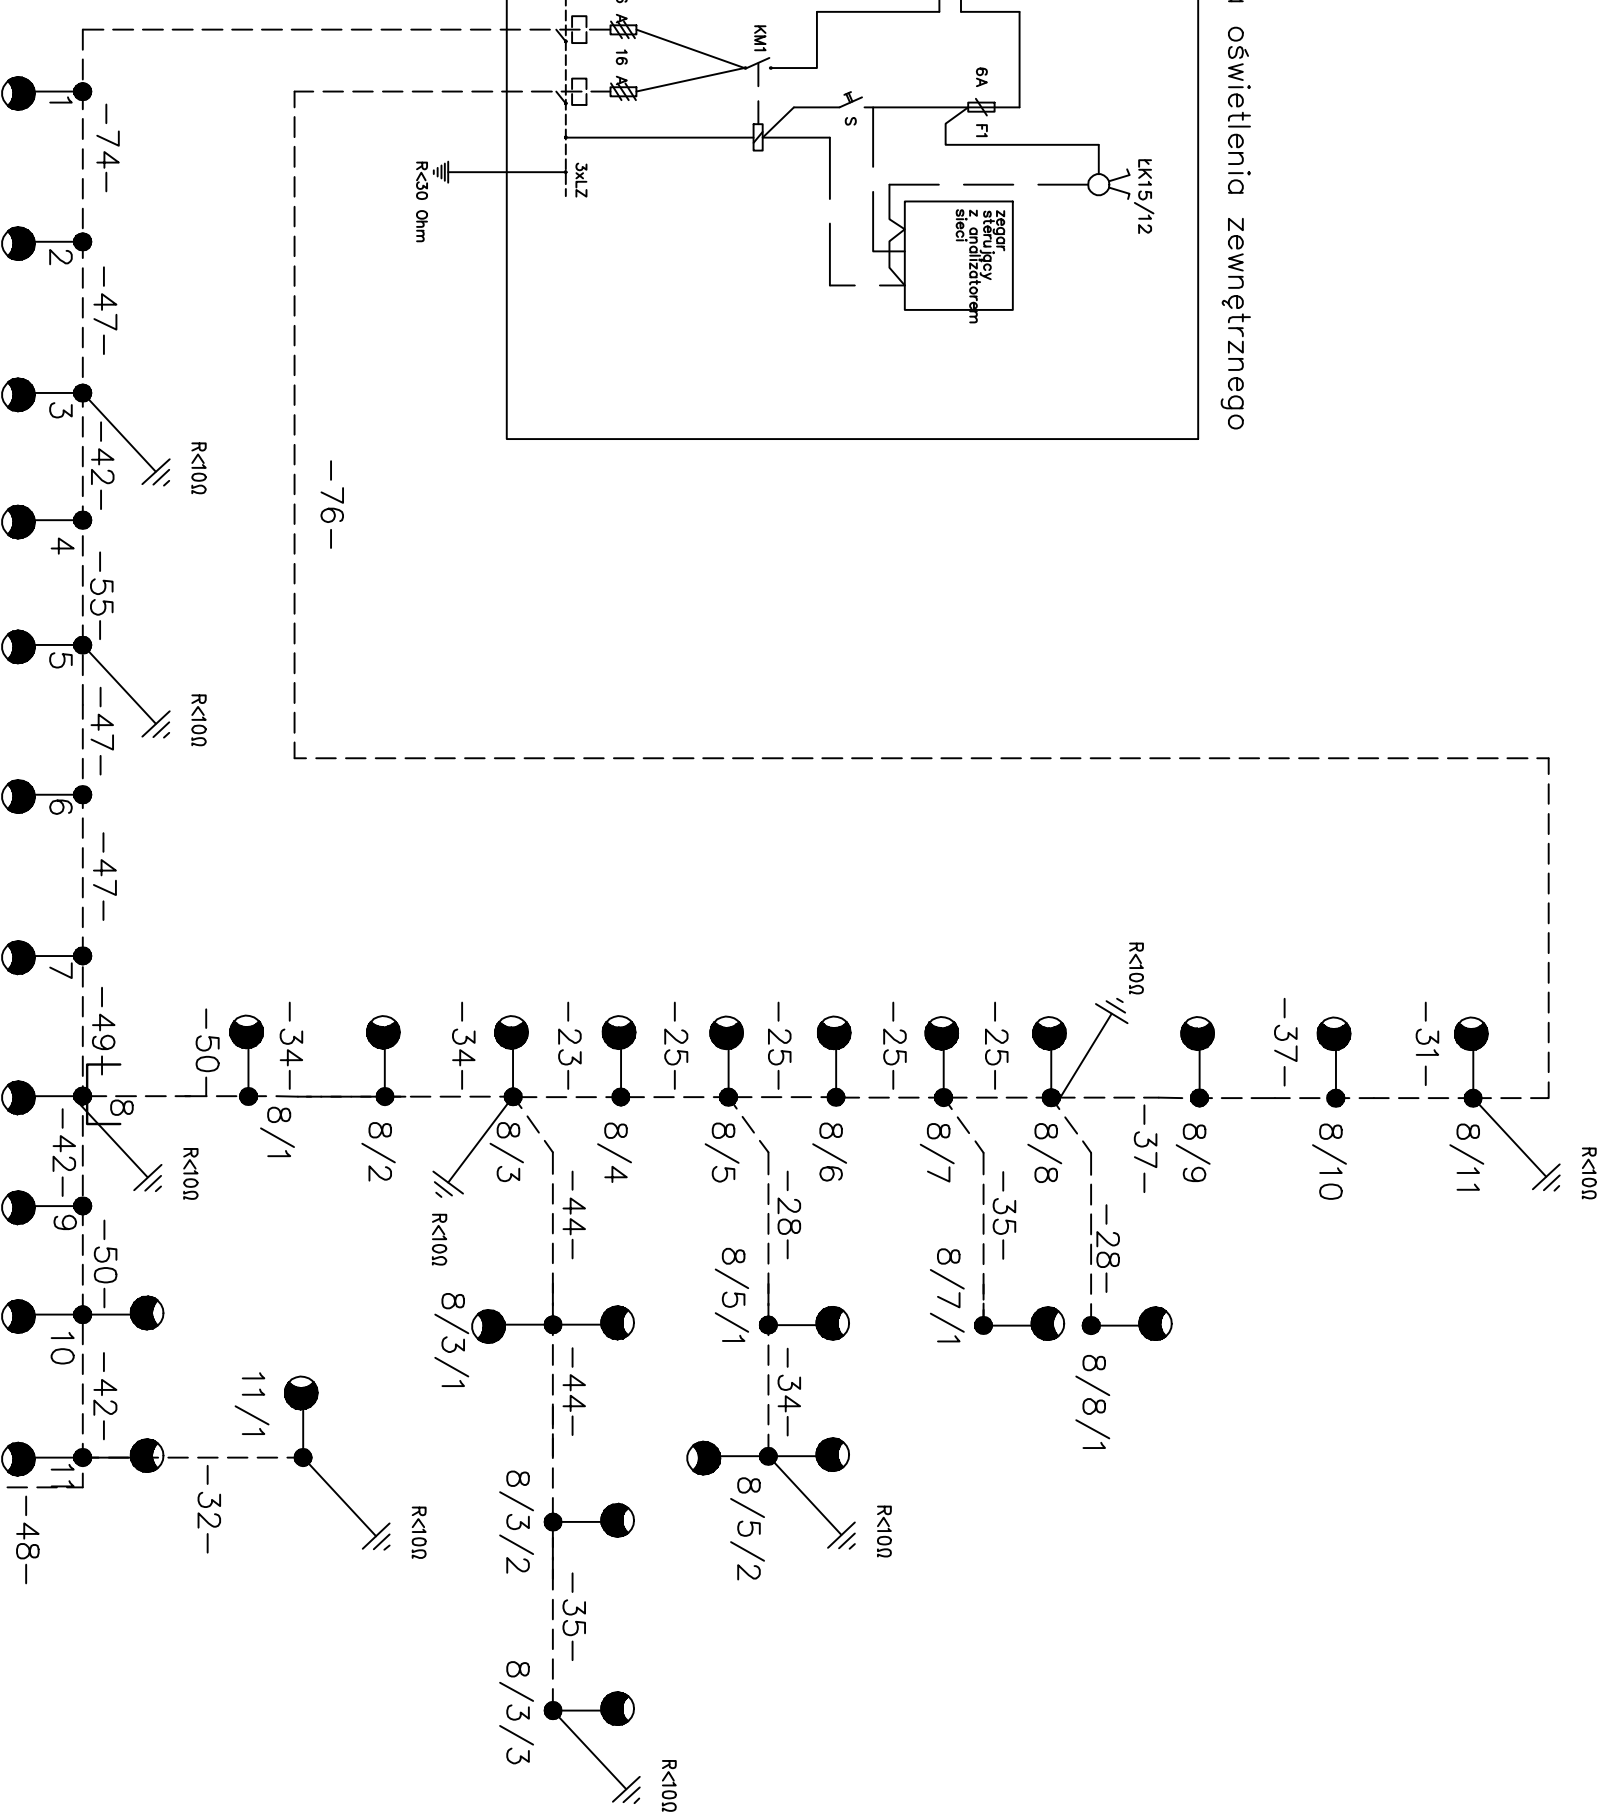

istn. ZK
zlicznikowe

proj. szafka oświetlenia zewnętrzznego

RBK-00
20 A

YAKXS 5x35 dt. 5 m

-25-

-76-

proj.
YAKXS 5x25 dt. 1376 m (trasa 1186 m)

podział sieci

R<100

12/1

E-PROJEKT 11-500 GRZYCKO; WILKASY UL. JARZĘBINOWA 5

INWESTOR: ZESPÓŁ SZKÓŁ CENTRUM KSZTAŁCENIA ROLNICZEGO

INWESTYCJA: PRZEBUDOWA OŚWIETLENIA ZEWNĘTRZNEGO

LOKALIZACJA: SUWAŃKI UL. OGRODOWA 49

SCHEMAT ZASILANIA

kwiecień 2020

Projektant:

ELEKTRYKA

Wiesław Biało
upr. SWW 86/90

2